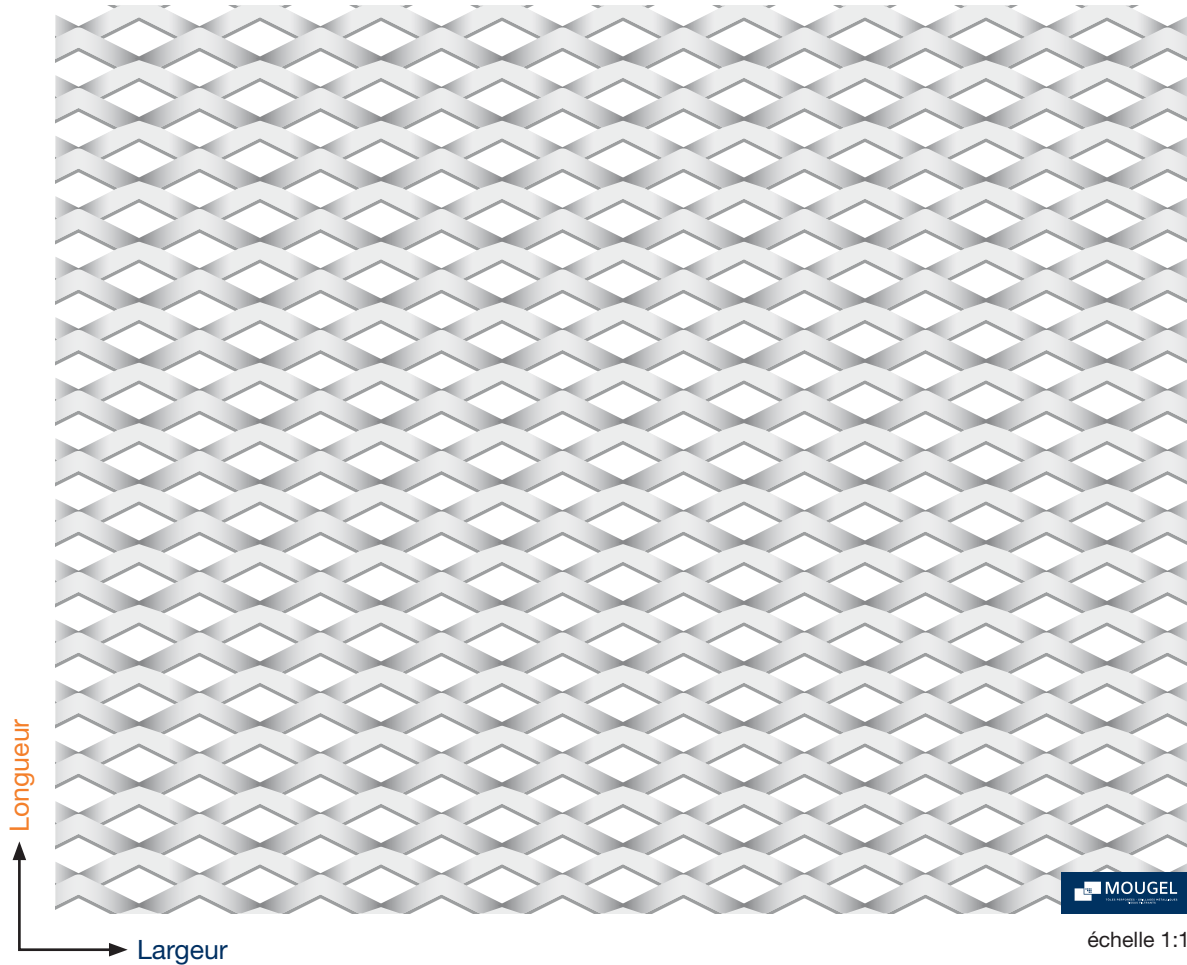

## MÉTAL DÉPLOYÉ

# 16X8 / 2,5X0,5

MÉTAL DÉPLOYÉ			
Longue diagonale (LD)	Courte diagonale (CD)	Lanière	Épaisseur
16	8	2,5	0,5