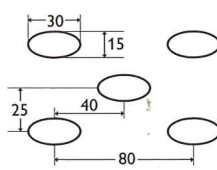

C 5 U 7
n° 5

Trèfle
n° 9

Grec
n° 45

Creative Line

EVL 15-30/25-80

EVH 8-32/50-50

RE 5-15/35-35

Z.A.C. de la Baudinière - 44484 THOUARÉ-SUR-LOIRE Cedex