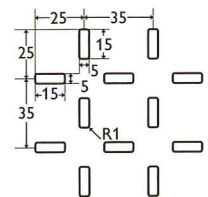

C 5 U 7
n° 5

Trèfle
n° 9

Grec
n° 45

Creative Line

EVL 15-30/25-80

EVH 8-32/50-50

RE 5-15/35-35

Z.A.C. de la Baudinière - 44484 THOUARÉ-SUR-LOIRE Cedex