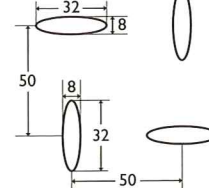

C 5 U 7
n° 5

Trèfle
n° 9

Grec
n° 45

Creative Line

EVL 15-30/25-80

EVH 8-32/50-50

RE 5-15/35-35

Z.A.C. de la Baudinière - 44484 THOUARÉ-SUR-LOIRE Cedex