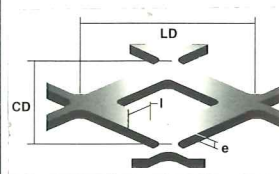

Longue diagonale (LD) en mm	Courte diagonale (CD) en mm	lanière (l) en 1/10 mm	épaisseur (e) en 1/10 mm	vide %	poids (kg/m ²)	Format LD x CD	ACIER	GALVA	INOX	ALU Brut	Anodisé (Or ou Argent)
6 x 3	8	6	52	2,1	1000x2000		•				
10 x 5	10	6	62	2,2	1000x2000		•				
16 x 8	20	9	57	3,5	1000x2000		•				
20 x 10	15	10	70	4,1	1000x2000		•				
28 x 10	25	10	56	4,0	1000x2000		•				
28 x 12	30	14	50	6,0	1000x2000		•				
42 x 13	30	20	54	7,4	1000x2000		•				
60 x 25	60	30		12,1	1000x2000		•				
62 x 25	43	30	64	8,1	2400x2100		•				
6 x 4,5	5	6			1000x2000		•				
6 x 4,5	5	6			rouleau		•				
6 x 3	8	6	52	2,1	1000x2000		•				
4 x 2,2	5	5			rouleau			•			
6 x 4,5	5	6			rouleau			•			
6 x 3	8	6	52	2,1	1000x2000			•			
10 x 5	12	6	54	1,9	1000x2000			•			
16 x 6	20	8	57	3,5	1000x2000			•			
20 x 10	12	10	70	3,0	1000x2000			•			
29 x 10	25	10	56	4,0	1000x2000			•			
42 x 12	20	10	70	2,4	1000x2000			•			
43 x 12	20	15			1000x2000			•			
60 x 22	25	20			1000x2000			•			
62 x 23	35	20	70	4,4	1000x2000			•			
6 x 3	8	8		1,2	1000x2000				•	•	
10 x 5	10	10		1,1	1000x2000				•	•	
10 x 6	10	8		0,9	1000x2000				•	•	
16 x 7	10	10		0,9	1000x2000				•	•	
16 x 7	20	6		0,9	1000x2000				•	•	
29 x 10	20	15		1,7	1000x2000				•	•	
43 x 13	21	15		1,3	1000x2000				•	•	
60 x 25	60	30			1000x2000				•	•	